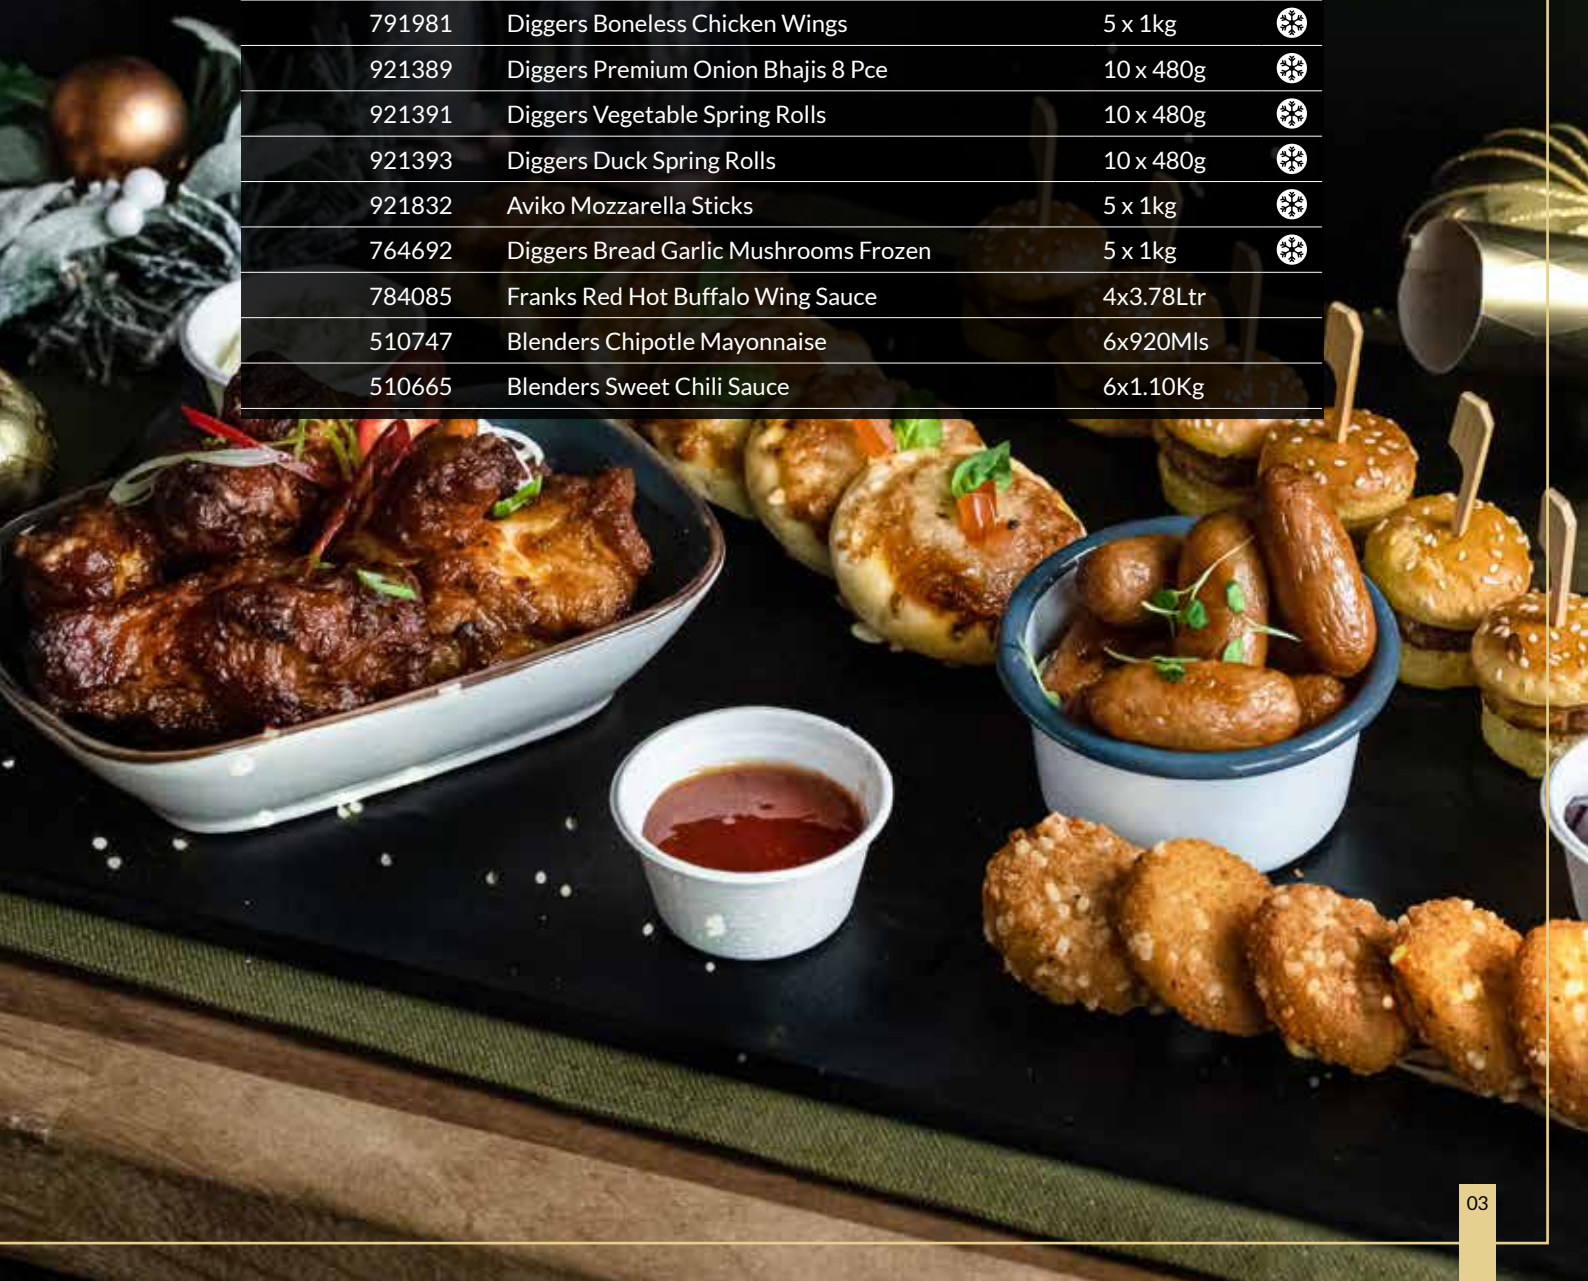

— ICONS — GUIDE

Frozen

Get the *Party Started*

PARTY FOOD

	CODE	PRODUCT	PACK	
NEW	924522	Dawn Black Angus Mini Slider Burger	65 x 43g	❄️
NEW	924597	Lutosa Spicy Fries 7x7mm	4 x 2.5kg	❄️
NEW	924595	Delifrance Mini Savoury Assort Tartlet	75 x 18g	❄️
NEW	924596	Delifrance Mini Savoury Petits Fours	288 x 20g	❄️
NEW	924594	Delifrance Mix Savoury Mini Croissants	144 x 33g	❄️
	413803	Boneless Cooked Chicken Wings Frozen	5 x 1kg	❄️
	484843	Aia Durango Hot Chicken Wings Frozen	5 x 1kg	❄️
	768669	Manor Farm Frozen Mids & Prime Wings	1 x 10kg	❄️
	791981	Diggers Boneless Chicken Wings	5 x 1kg	❄️
	921389	Diggers Premium Onion Bhajis 8 Pce	10 x 480g	❄️
	921391	Diggers Vegetable Spring Rolls	10 x 480g	❄️
	921393	Diggers Duck Spring Rolls	10 x 480g	❄️
	921832	Aviko Mozzarella Sticks	5 x 1kg	❄️
	764692	Diggers Bread Garlic Mushrooms Frozen	5 x 1kg	❄️
	784085	Franks Red Hot Buffalo Wing Sauce	4x3.78Ltr	
	510747	Blenders Chipotle Mayonnaise	6x920Mls	
	510665	Blenders Sweet Chili Sauce	6x1.10Kg	